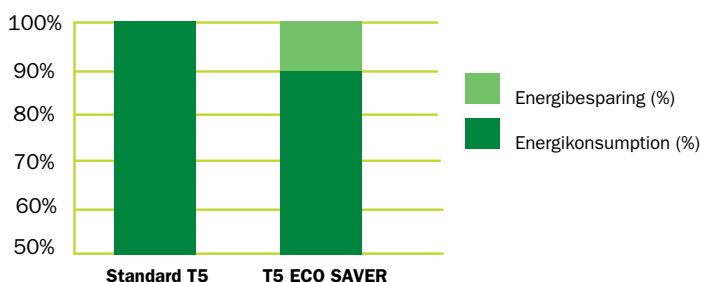

BESPARINGSEXEMPEL AURA T5 ECO SAVER LONG LIFE

Offentliga lokaler

Lagerlokaler

Parkeringshus

Affärer och varuhus

Livsmedelsbutiker

Hotell

Kontor