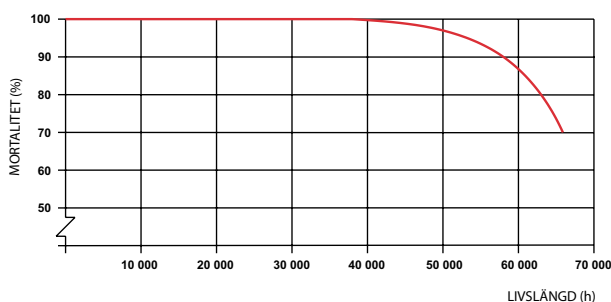

LIVSLÄNGD AURA SUPREME HO
- 12 timmars tändcykel (11 h på, 1 h av)

Livslängden vid tändcykeln 12 timmar är definierad som den tidpunkt när 10% av lamporna slocknat, ljusnedgången är då mindre än 10%.

FAKTARUTA	TYP	FÄRG	FÄRG TEMP. (K)	LJUSFLÖDE VID 35°C (lm/100 h)	LJUS-UTBYTE (lm/W)	LJUSFLÖDE VID 25°C (lm/100 h)	LJUS-UTBYTE (lm/W)	Ø (mm)	LÄNGD UTAN STIFT (mm)	E-NR	ART. NR.
	24W/827	Interiör	2700	2000	83	1750	73	16	549	E8302105	457012
	24W/830	Varmvit	3000	2000	83	1750	73	16	549	E8302104	457013
	24W/840	Vit	4000	2000	83	1750	73	16	549	E8302106	457014
	39W/827	Interiör	2700	3500	90	3100	79	16	849	E8302107	457022
	39W/830	Varmvit	3000	3500	90	3100	79	16	849	E8302108	457023
	39W/840	Varmvit	4000	3500	90	3100	79	16	849	E8302110	457024
	49W/827	Interiör	2700	4900	100	4300	88	16	1449	E8302109	457042
	49W/830	Varmvit	3000	4900	100	4300	88	16	1449	E8302116	457043
	49W/835	Middle White	3500	4900	100	4300	88	16	1449	E8302126	457048
	49W/840	Varmvit	4000	4900	100	4300	88	16	1449	E8302118	457044
	49W/865	Dagsljus	6500	4600	94	4100	84	16	1449	E8302119	457046
54W/827	Interiör	2700	5000	93	4450	82	16	1149	E8302111	457032	
54W/830	Varmvit	3000	5000	93	4450	82	16	1149	E8302112	457033	
54W/835	Middle White	3500	5000	93	4450	82	16	1149	E8302127	457038	
54W/840	Varmvit	4000	5000	93	4450	82	16	1149	E8302114	457034	
54W/865	Dagsljus	6500	4700	87	4200	78	16	1149	E8302113	457036	
80W/827	Interiör	2700	7000	88	6150	77	16	1449	E8302121	457052	
80W/830	Varmvit	3000	7000	88	6150	77	16	1449	E8302120	457053	
80W/840	Varmvit	4000	7000	88	6150	77	16	1449	E8302122	457054	
80W/865	Dagsljus	6500	6600	83	5700	71	16	1449	E8302123	457056