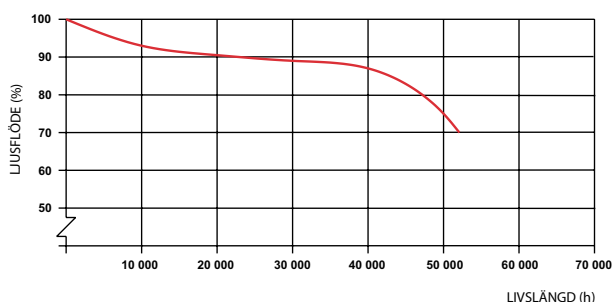

Specifikationer

Aura SUPREME HO Long Life är kortare och har en 40 % mindre diameter än motsvarande traditionella T8-lysrör. T5-rören passar därför bättre i moderna kompakta armaturer och moduluppbyggda undertakssystem. Ljusflödet är optimerat vid en omgivningstemperatur på cirka 35°C, vilken är den normala drifttemperaturen för T5-armaturer i inomhusmiljö.

Aura SUPREME HO Long Life är utformad för användning med elektroniskt HF-don (varmstart) och kan användas på samtliga platser där armaturer för T5 HO är installerade.

Aura SUPREME HO Long Life är ett fullfärgslysrör med hög färgåtergivning (Ra 85). Det är tillgängligt i färgerna 830 varmvit och 840 vit.

Livslängd

Aura SUPREME HO Long Life har ett service life på 48.000 timmar vid HF-drift (varmstart). Service life anses vara uppnådd när ljusflödet i en anläggning sjunkit till 80% av det ursprungliga ljusflödet.

Service life tar hänsyn till lysrörsbortfall och ljusnedgång och beräknas enligt normen i IEC/EN 60081, som bygger på en trettimmars driftscykel.

LIVSLÄNGD	TÄNDCYKEL	HF-DRIFT (VARMSTART)
	3 h (Service Life) 80% ljusutbyte	48.000 h
	12 h 10% lysrörsbortfall	58.000 h

SERVICE LIFE AURA SUPREME HO
- 3 timmars tändcykel (2 h 45 min. på, 15 min. av)