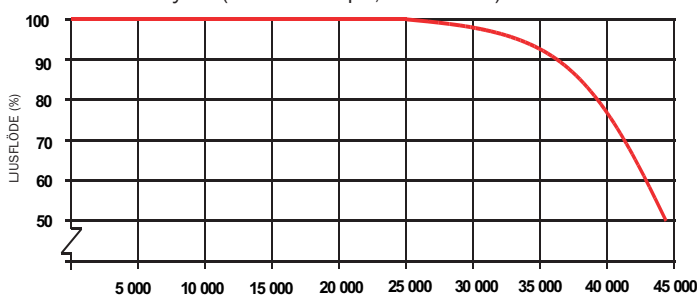

SERVICE LIFE AURA PREMIUM LONG LIFE Ø 16 mm - 3h tändcykel (2h 45 min på, 15 min av)

Livslängden vid tändcykeln 12 timmar är definierad som den tidpunkt när 10% av lamporna slocknat, ljusnedgången är då mindre än 10%

FAKTARUTA	TYP	FÄRG TEMP	FÄRG	LJUSUTBYTE VID 35° C (lm/100h)	LJUSFLÖDE (lm/W)	LJUSUTBYTE VID 25°C (lm/100h)	LJUSFLÖDE (lm/W)	Ø (mm)	LÄNGD UTAN STIFT (mm)	ANTAL /FÖRP. (st.)	E-NR	ART. NR.	
	Sockel: G5												
	Aura PREMIUM HE Long Life												
	35 W/830	Varmvit	3000	3650	104	3300	94	16	1449	25	83 02218	464033	
	35 W/840	Vit	4000	3650	104	3300	94	16	1449	25	83 02220	464034	
	Aura PREMIUM HO Long Life												
	54 W/830	Varmvit	3000	5000	93	4450	82	16	1149	25	83 02222	467033	
	54 W/840	Vit	4000	5000	93	4450	82	16	1149	25	83 02224	467034	
	49 W/830	Varmvit	3000	4900	100	4300	88	16	1449	25	83 02226	467043	
	49 W/840	Vit	4000	4900	100	4300	88	16	1449	25	83 02228	467044	
	80 W/830	Varmvit	3000	7000	88	6150	77	16	1449	25	83 02230	467053	
	80 W/840	Vit	4000	7000	88	6150	77	16	1449	25	83 02232	467054