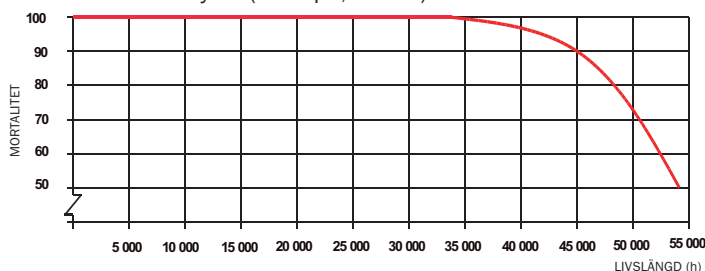

Service life anses vara uppnådd när ljusflödet i en anläggning sjunkit till 80 procent av det ursprungliga ljusflödet.

Service life tar hänsyn till lysrörsbortfall och ljusnedgång och beräknas enligt normen i IEC/EN 60081, som bygger på en trettimmars driftcykel. I professionella applikationer är en 12 timmars driftcykel vanligare, dvs med en tändning per dag. I dessa fall är livslängden 45.000 timmar.

Av ekonomiska och miljömässiga skäl rekommenderar Aura gruppbyten av Long Life-produkter. Genom vårt Long Life-koncept med längre bytesintervaller underlättas planeringen av gruppbyten. Därmed görs besparingar i din belysningsanläggning vilket påverkar dina underhållskostnader positivt och ger dig optimal kontroll över dina driftskostnader.

Garanti för lång livslängd

Aura Long Life-lysrör utvecklas och tillverkas i enlighet med standarden IEC/EN 60081. Strikta kvalitetskontroller genom hela utvecklings- och tillverkningsprocessen garanterar lysrör av högsta kvalitet.

I installationer som uppfyller gällande normer lämnar Aura en garanti för Long Life-lysrörens service life.

LIVSLÄNGD	TÄNDCYKEL	HF-DRIFT (VARMSTART)
	3 h (Service Life) 80% ljusutbyte	36 000 h
	12 h 10% lysrörsbortfall	45 000 h
	Medellivslängd (12 h cykel, 50% mortalitet)	54 000 h

LIVSLÄNGD AURA PREMIUM LONG LIFE Ø 16 mm - 12 h tändcykel (11 h på, 1 h av)

Livslängden vid tändcykeln 12 timmar är definierad som den tidpunkt när 10% av lamporna slocknat, ljusnedgången är då mindre än 10%