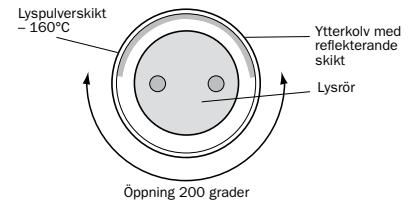

Specifikationer

Aura T8 ECO SAVER Long Life är ett utpräglat inomhusrör. Angivna data gäller för en kringtemperatur på +30°C. Det passar även bra i kompakta eller kapslade armaturer där det kan uppstå höga temperaturer. Där är Aura T8 ECO SAVER Long Life en perfekt lösning, framför allt vid användningsområden där minskad energiförbrukning och sänkta underhållskostnader är av stor vikt.

Det högkvalitativa fullfärgslysröret Aura T8 ECO SAVER Long Life finns i färgerna 830 Varmvit och 840 Vit. Aura T8 ECO SAVER har en färgåtergivning på Ra 85.

T8 ECO SAVER Cool - Energibesparing i lägre temperaturer

Genom att placera ECO SAVER-lysröret i ett 32 mm yttre glasrör får man ett förbättrat temperaturbeteende. Denna innovativa konstruktion, Aura T8 ECO SAVER COOL Long Life, ger upp till 12 % energibesparing i temperaturer ner till +15°C. Lysröret passar alla T8 standardarmaturer eftersom det yttre glasröret är 32 mm.

T8 ECO SAVER Reflector - Energibesparing i saving energy in special applications

ECO SAVER finns även i REFLECTOR-version; Aura T8 ECO SAVER REFLECTOR Long Life. Det yttre glasröret är utrustat med ett inbyggt horisontellt reflektorskikt 160°. Denna konstruktion fokuserar ljuset och ger därför 60 % mer ljus.

ECO SAVER COOL och ECO SAVER REFLECTOR rekommenderas ej för temperaturer lägre än +15°C.