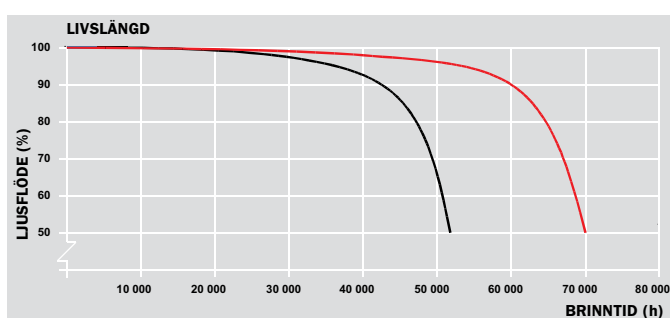

Livslängd

Vid konventionell drift med magnetiskt drossel är livslängden för Aura T8 ECO SAVER Long Life 43.000 timmar, baserat på en 12-timmars driftscykel vilket innebär att lysröret tänds en gång per dag. Vid drift med elektroniska HF-don utökas livslängden till 60.000 timmar, baserat på 12-timmarsdrift.

Den långa livslängden för Auras Long Life-produkter gör det möjligt att planera gruppbyten i god tid. Gruppbyten av lysrör och kompaktlysror ger optimal kontroll över driftskostnaderna och en enhetlig ljusnivå. Av ekonomiska och miljömässiga skäl rekommenderar Aura gruppbyten av Long Life-produkter.

Garanti för lång livslängd

Auras Long Life-lysror tillverkas i enlighet med standarden IEC/EN 60081. Strikta kvalitetskontroller garanterar Long Life-lysror av högsta kvalitet.

I installationer som uppfyller gällande normer lämnar Aura en garanti för den publicerade livslängden på Long Life-lysror.

LIVSLÄNGD	TÄNDCYKEL	KONVENTIONELL DRIFT + TÄNDARE	HF-DRIFT (VARMSTART)	
	3 h (Service Life) 80% ljusutbyte		36.000 h	50.000 h
12 h 10% lysrörsbortfall		43.000 h	60.000 h	
Endast en start		46.000 h	63.000 h	

LIVSLÄNGD AURA T8 ECO SAVER LONG LIFE - 12-timmars tändcykel (11 h på, 1 h av)

DRIFTCYKEL: — HF-DRIFT (VARMSTART) — KONVENTIONELL DRIFT + TÄNDARE

Den 12-timmars tändcykeln är definierad för den tid då 10 % av lamporna i en installation har gått sönder. Minskningen av ljusflödet vid denna tidpunkt anges till mindre än 10 %.

PROGRAM	TYP	FÄRG	FÄRG TEMP. (K)	LJUSFLÖDE (lm/100 h)	LJUS-UTBYTE (lm/W)	Ø (mm)	LÄNGD UTAN STIFT (mm)	ANTAL /FÖRP. (st)	E-NR	ART. NR.	
	Aura T8 ECO SAVER Long Life										
	16 W / 830	Varmvit	3000	1100	69	26	590	25	E8302235	459213	
	16 W / 840	Vit	4000	1100	69	26	590	25	E8302236	459214	
	32 W / 830	Varmvit	3000	3000	94	26	1200	25	E8302237	459233	
	32 W / 840	Vit	4000	3000	94	26	1200	25	E8302238	459234	
	51 W / 830	Varmvit	3000	4800	94	26	1500	25	E8302239	459253	
	51 W / 840	Vit	4000	4800	94	26	1500	25	E8302240	459254	
Aura T8 ECO SAVER COOL Long Life											
	32 W / 830	Varmvit	3000	2750 *	86	32	1200	25	E8301645	459433	
	32 W / 840	Vit	4000	2750 *	86	32	1200	25	E8301647	459434	
	51 W / 830	Varmvit	3000	4500 *	88	32	1500	25	E8301651	459453	
	51 W / 840	Vit	4000	4500 *	88	32	1500	25	E8301653	459454	
Aura T8 ECO SAVER REFLECTOR Long Life											
	32 W / 830	Varmvit	3000	2750 *	86	32	1200	25	E8301687	459733	
	32 W / 840	Vit	4000	2750 *	86	32	1200	25	E8301689	459734	
	51 W / 830	Varmvit	3000	4500 *	88	32	1500	25	E8301691	459753	
	51 W / 840	Vit	4000	4500 *	88	32	1500	25	E8301695	459754	

*) 32 W = + 25°C, 51 W = + 20°C

Aura Light AB, Box 508, 371 23 Karlskrona

Orderrel: 020-32 30 30, Orderfax: 0455-13034, E-post: info@auralight.se www.auralight.se