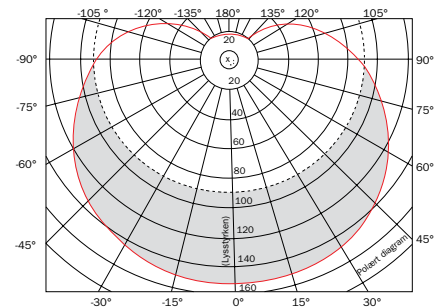

ECO SAVER COOL och ECO SAVER REFLECTOR rekommenderas ej för temperaturer lägre än +15°C.

Ljutfördelningskurva (cd/1000 lm)

- ⊗ Ljuskällan
- - - 26 mm lysrör
- REFLECTOR Long Life

REFLECTOR Long Life ger nära dubbla ljusstyrkan per 1000 lm mätt rakt under ljuskällan jmf med ett vanligt lysrör.